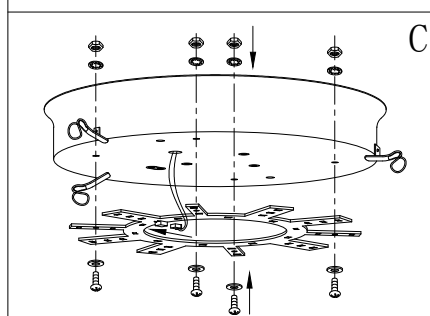

GLOBO

LIGHTING

40417-18

GLOBO Handels GmbH
St. Peter 38
A-9184 St. Jakob/Rosental
www.globo-lighting.com