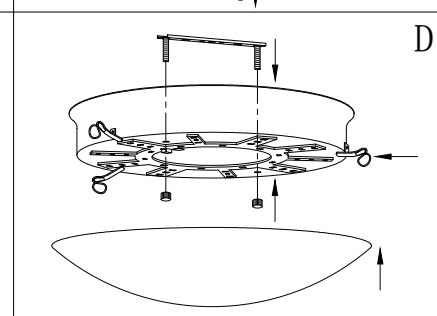

GLOBO

LIGHTING

40417-18

GLOBO Handels GmbH
St. Peter 38
A-9184 St. Jakob/Rosental
www.globo-lighting.com