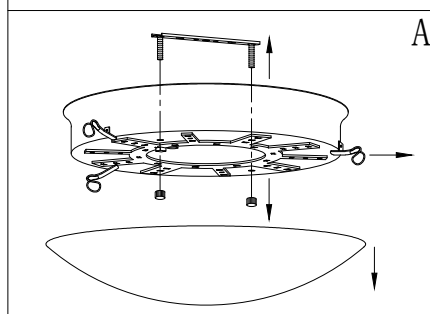

GLOBO

LIGHTING

40417-18

GLOBO Handels GmbH
St. Peter 38
A-9184 St. Jakob/Rosental
www.globo-lighting.com