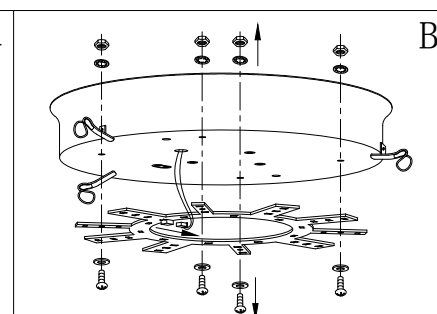

GLOBO

LIGHTING

40417-18

GLOBO Handels GmbH
St. Peter 38
A-9184 St. Jakob/Rosental
www.globo-lighting.com